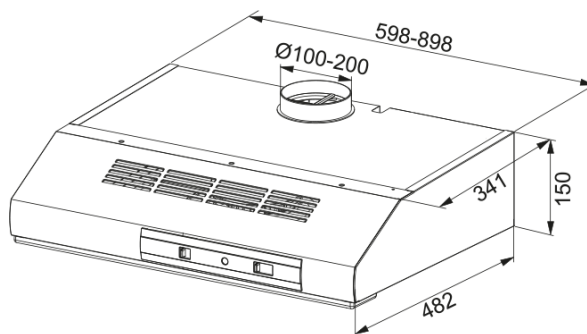

TARGET FTT 9322 XS INOX SATINATO | 300.0541.581

Target FTT 9322 XS Inox satinato

Estetica

Tipologia cappa	Estraibile
Finitura	Acciaio inox

Dimensioni

Larghezza in mm	900.0
Diam. tubo uscita	120

Dati di consumo